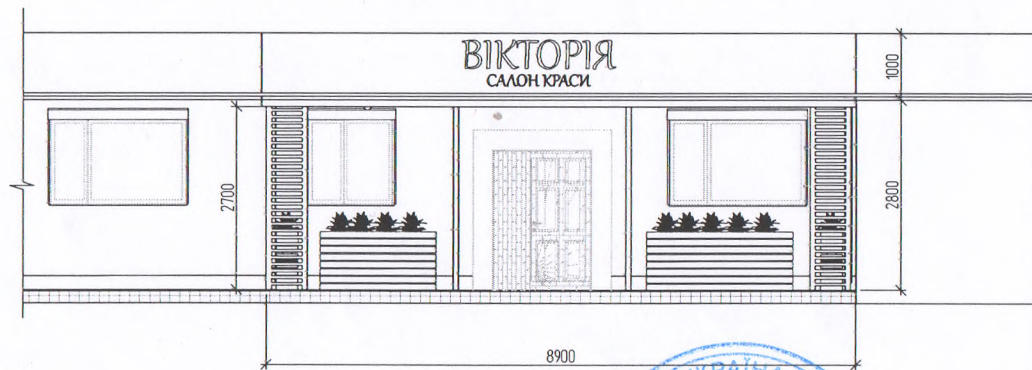

**Схема благоустрою території, прилеглої до нежитлового приміщення перукарні "Вікторія" по вул. Юрія Коптева будинок №4.**

**Ситуаційна схема М1:500**

**Фасад / просторове зображення /**

**Фасад М1:75**

**План навісу М1:100**