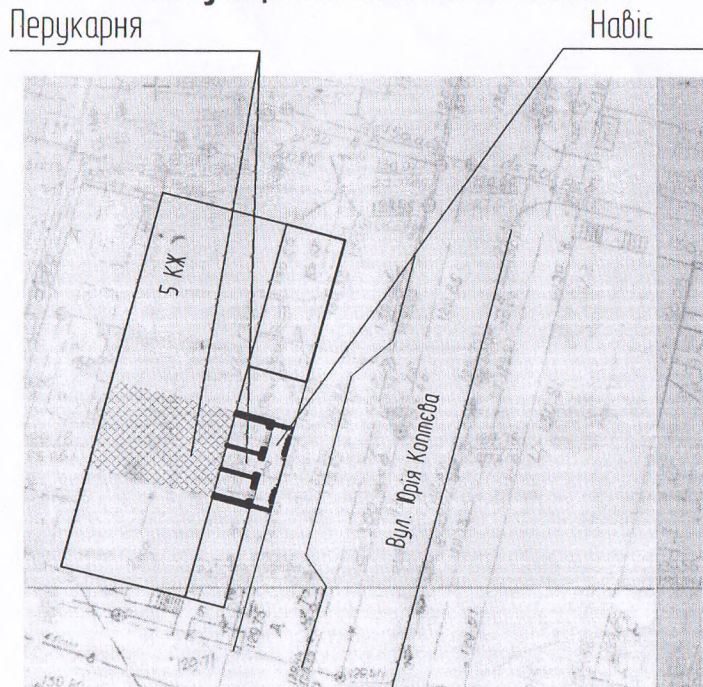

**Схема благоустрою території, прилеглої до нежитлового приміщення перукарні "Вікторія" по вул. Юрія Коптева будинок №4.**

**Ситуаційна схема М1:500**

**Фасад / просторове зображення /**

**Фасад М1:75**

**План навісу М1:100**