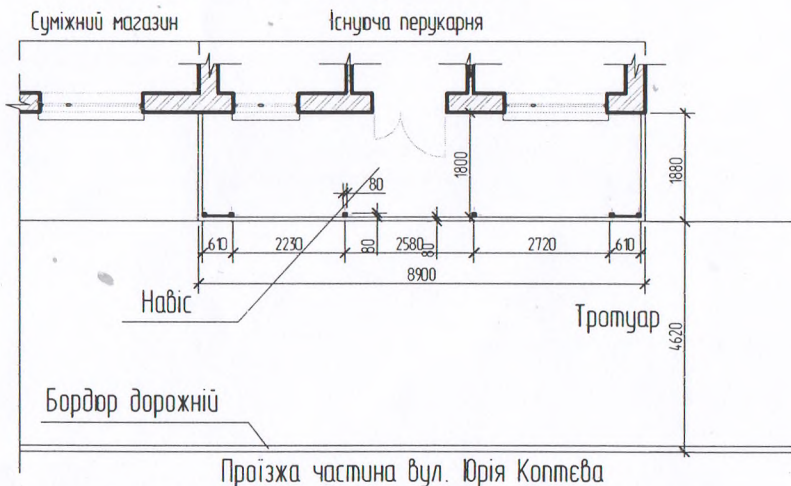

**Схема благоустрою території, прилеглої до нежитлового приміщення перукарні "Вікторія" по вул. Юрія Коптева будинок №4.**

**Ситуаційна схема М1:500**

**Фасад / просторове зображення /**

**Фасад М1:75**

**План навісу М1:100**